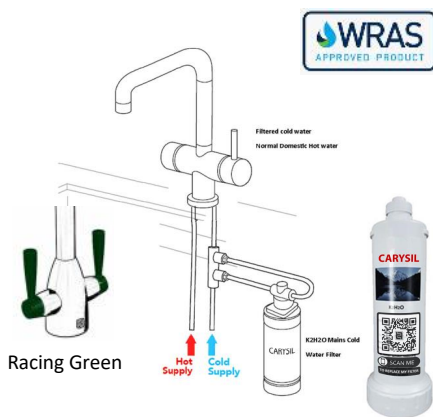

CBVIBTAP2BK-MINT
Vanto Black & Peppermint

CBVIBTAP2BK-RED
Vanto Black & Post Box Red

CBVIBTAP2BK-CHROME
Vanto Black & Chrome

CBVIBTAP2BK-MUSTARD
Vanto Black & English Mustard

CBVIBTAP2BK-ORANGE

CBK2H2O Filter Kit - Optional